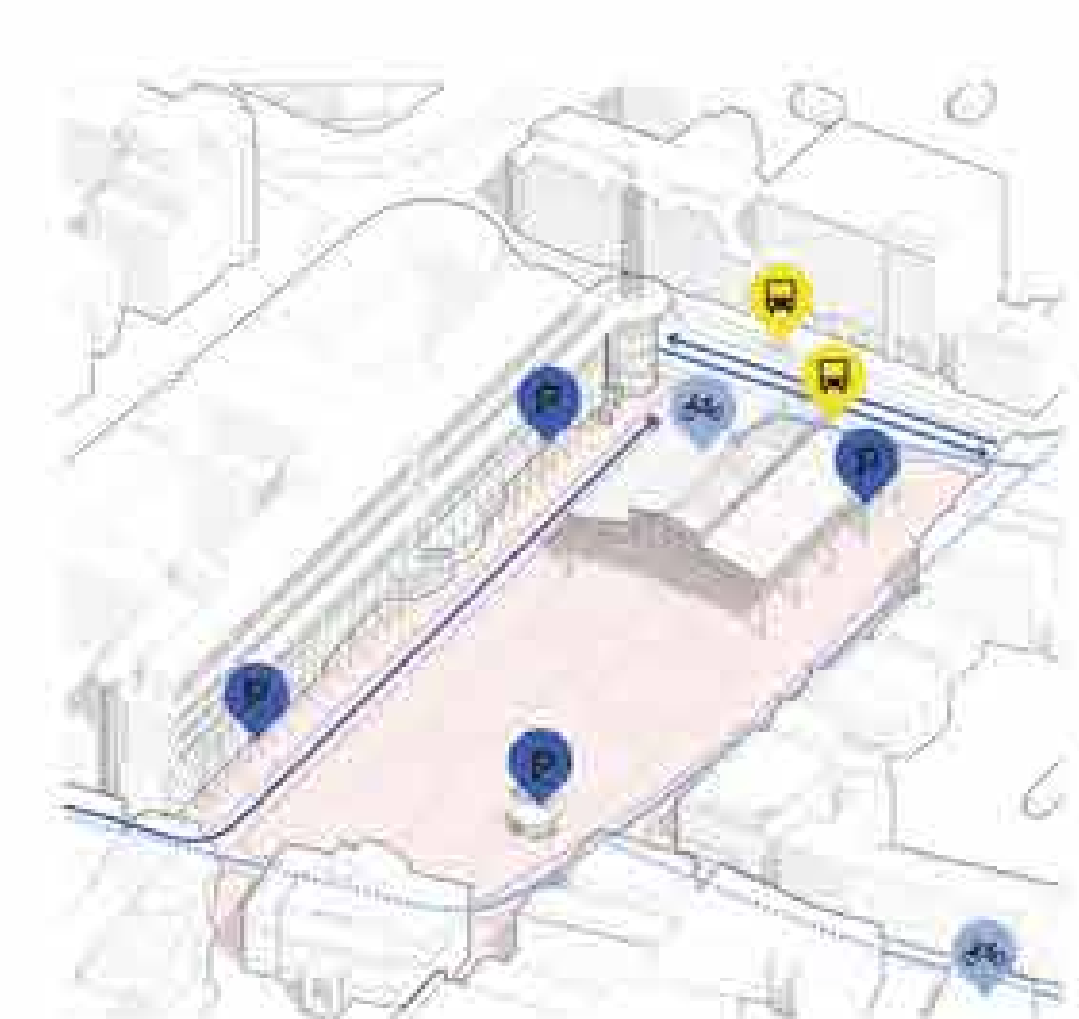

VANDAAG
 een grote ongenaakbare leegte

VOORSTEL
 geleiding, groen en intimiteit

kermis

evenementen

parkeren en verkeer

warenmarkt

Huis van de Stad
 Marktstraat
 entree parking met toevoeging
 nieuwe Platanen
 lichtmast, stroomvoorziening
 en afvalbak
 Raadhuis
 Raadhuisplein

langsdoorsnede van het Marktplaats