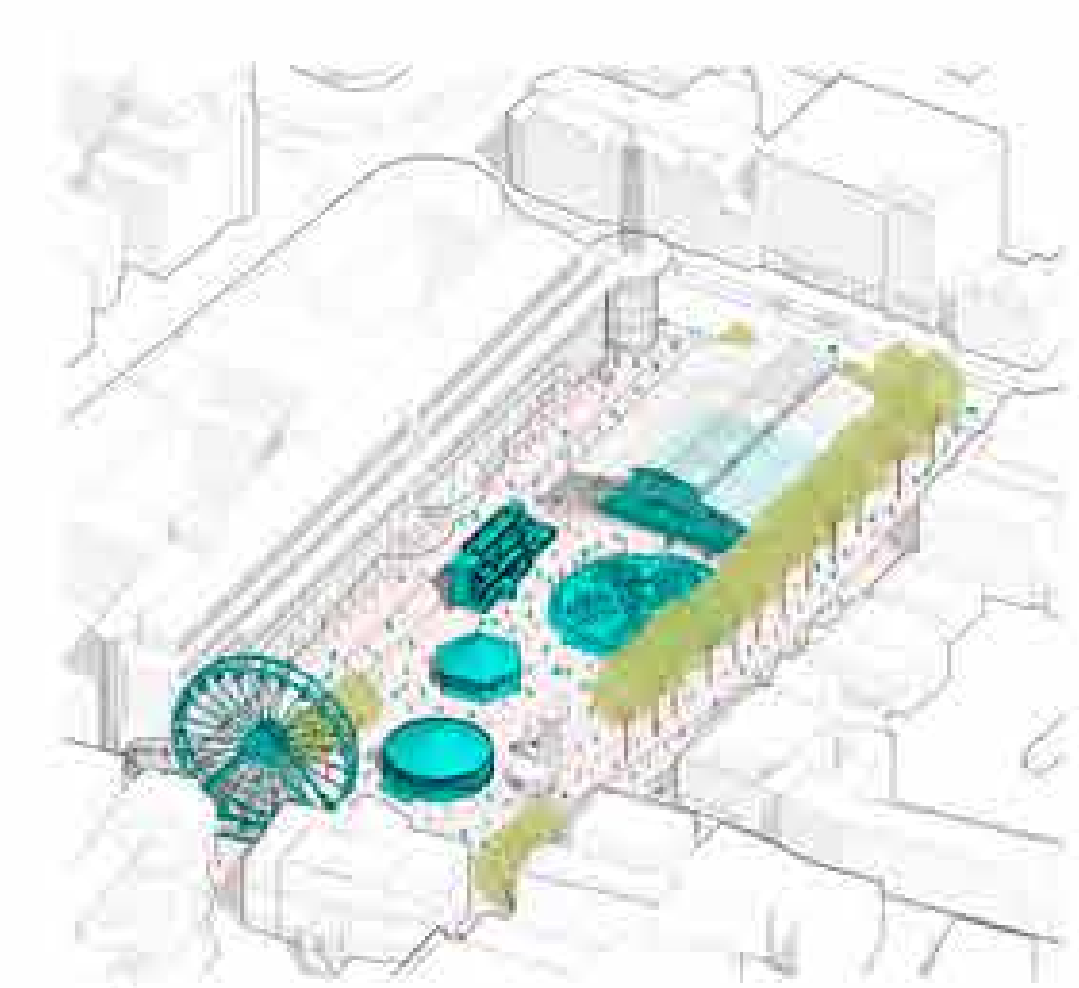

VANDAAG
 een grote ongenaakbare leegte

VOORSTEL
 geleiding, groen en intimiteit

kermis

evenementen

parkeren en verkeer

warenmarkt

Huis van de Stad
 Marktstraat
 entree parking met toevoeging
 nieuwe Platanen
 lichtmast, stroomvoorziening
 en afvalbak
 Raadhuis
 Raadhuisplein

langsdoorsnede van het Marktplaats