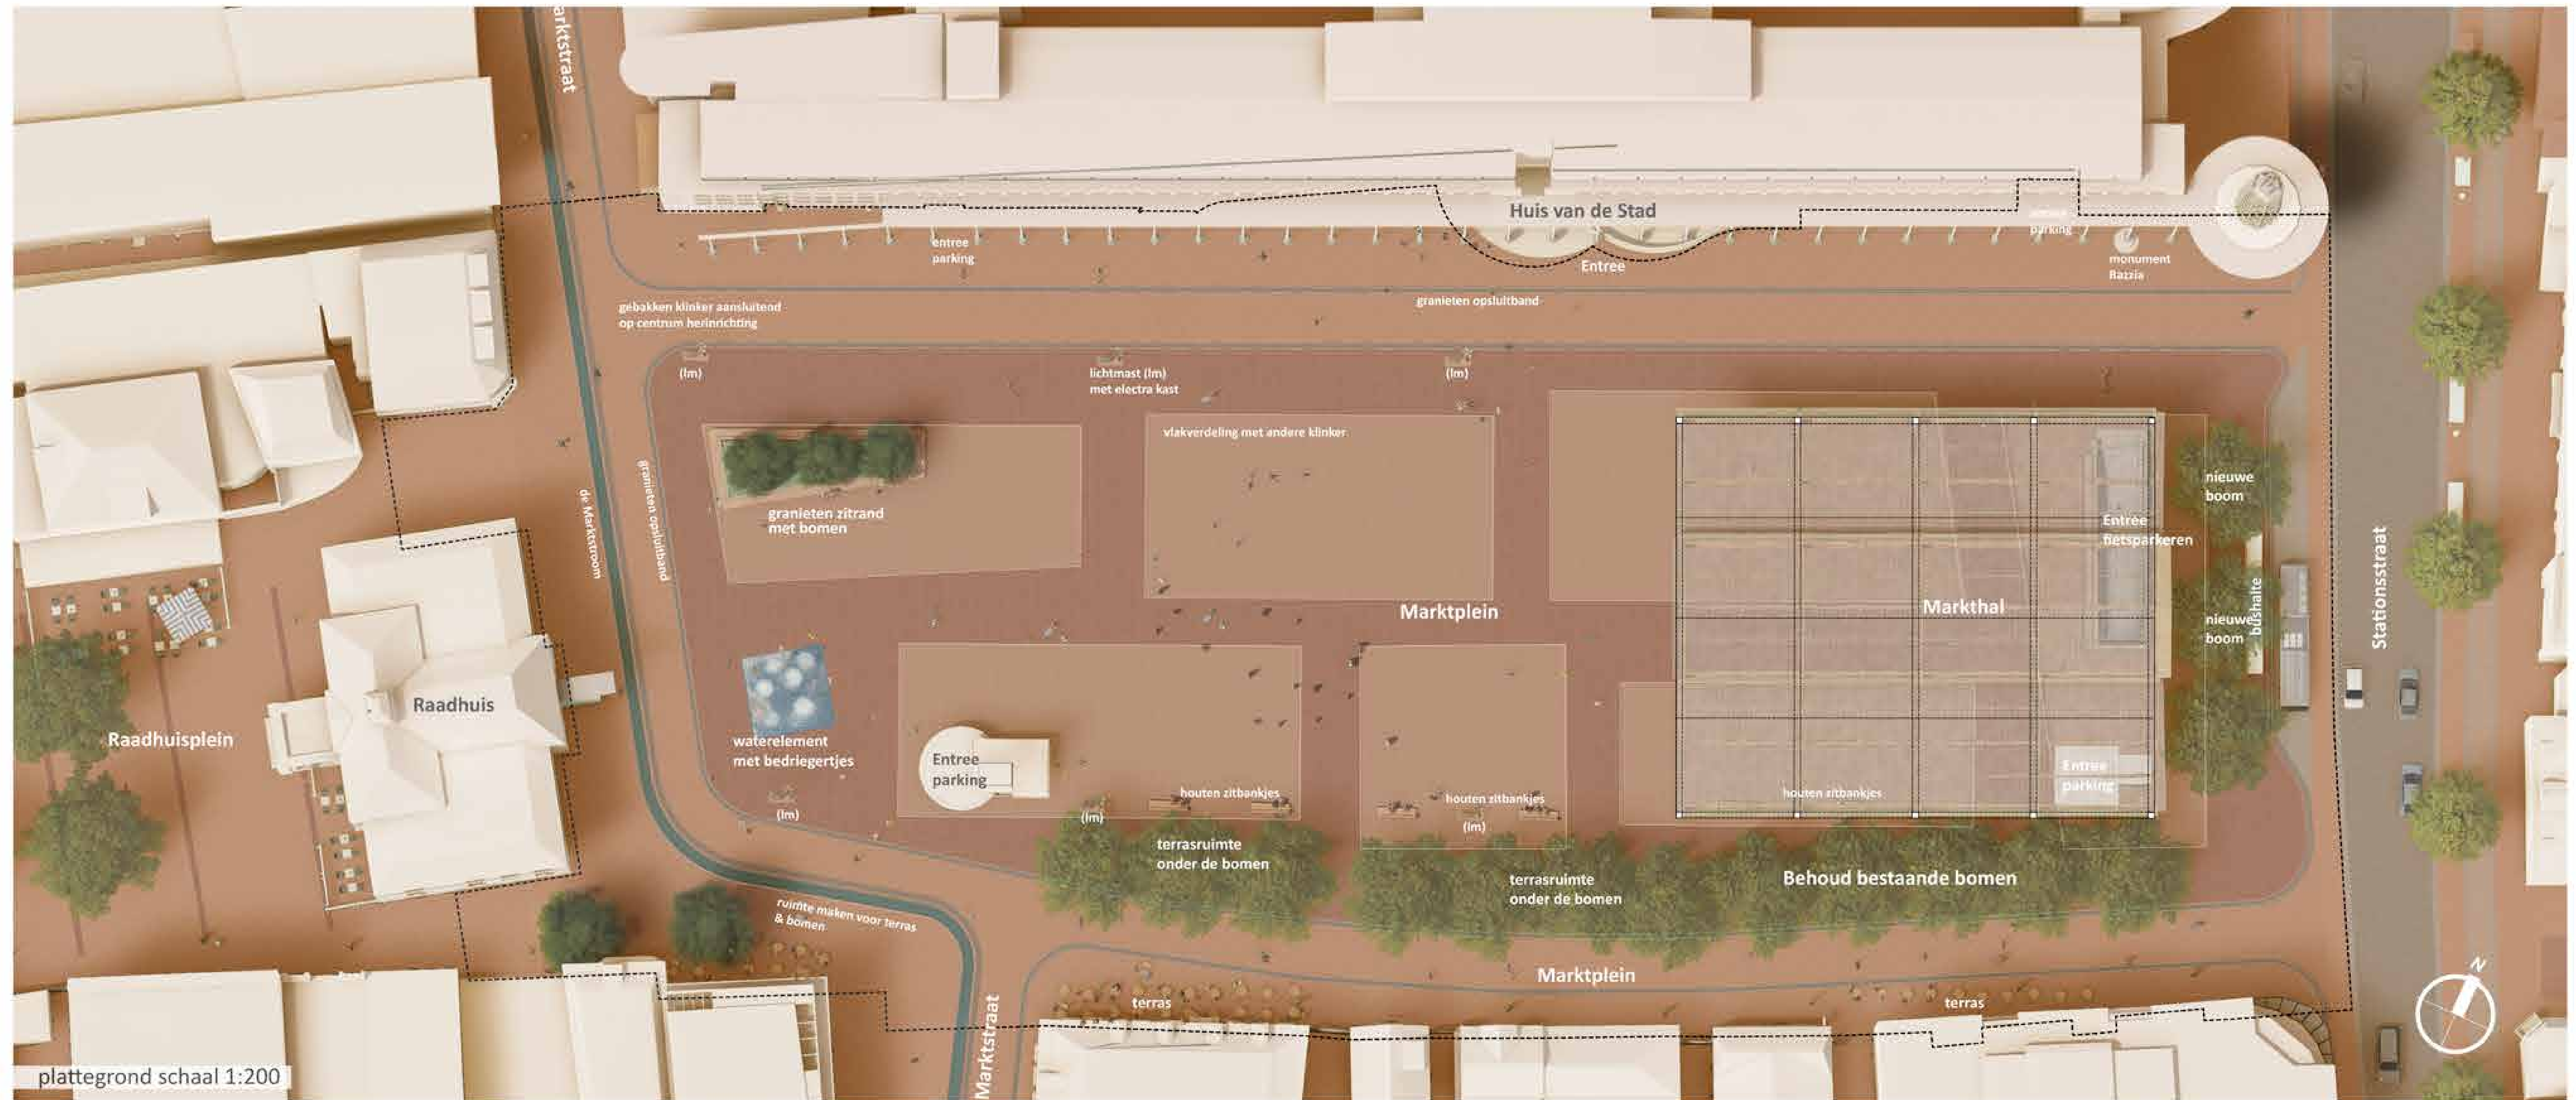

VANDAAG
 een grote ongenaakbare leegte

VOORSTEL
 geleiding, groen en intimiteit

kermis

evenementen

parkeren en verkeer

warenmarkt

Huis van de Stad
 Marktstraat
 entree parking met toevoeging
 nieuwe Platanen
 lichtmast, stroomvoorziening
 en afvalbak
 Raadhuis
 Raadhuisplein

langsdoorsnede van het Marktplaats