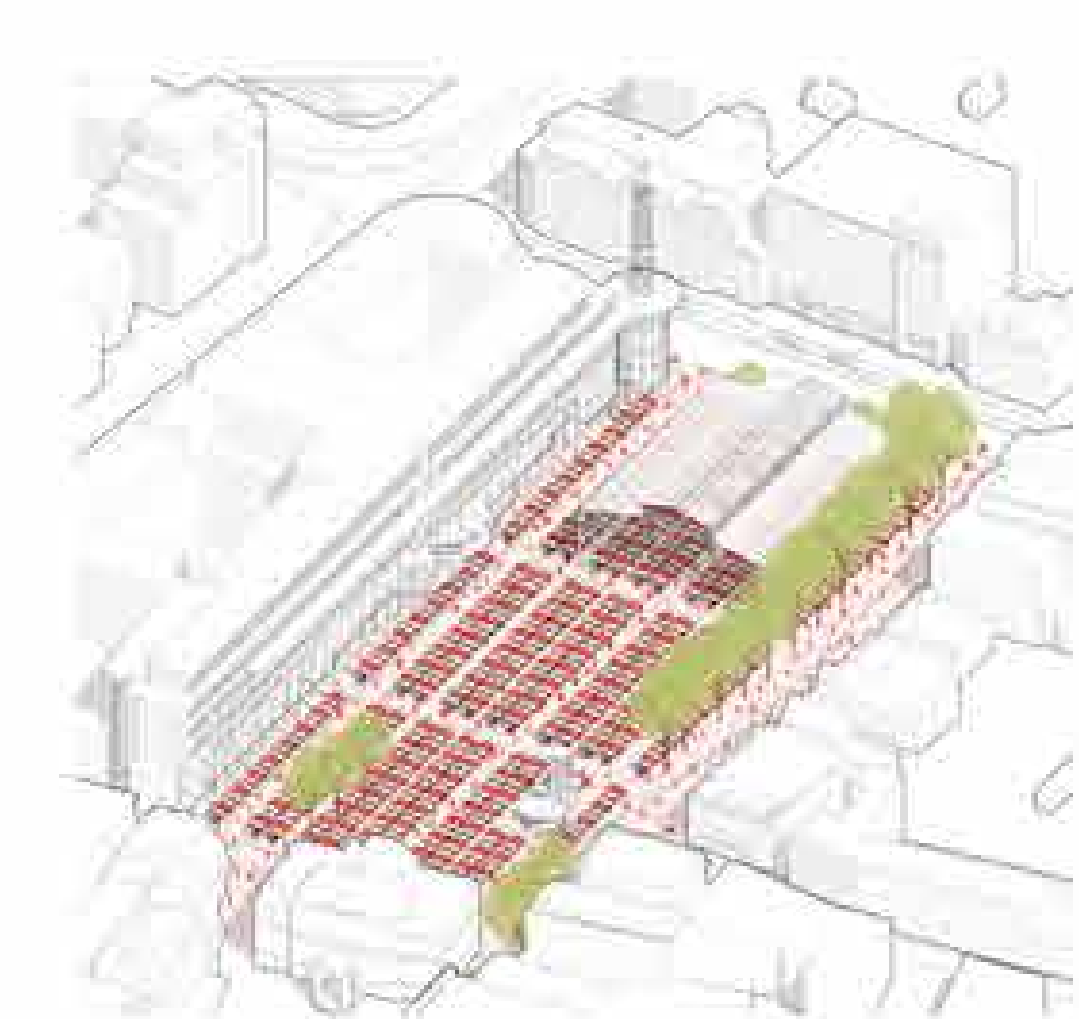

VANDAAG
 een grote ongenaakbare leegte

VOORSTEL
 geleiding, groen en intimiteit

kermis

evenementen

parkeren en verkeer

warenmarkt

Huis van de Stad
 Marktstraat
 entree parking met toevoeging
 nieuwe Platanen
 lichtmast, stroomvoorziening
 en afvalbak
 Raadhuis
 Raadhuisplein

langsdoorsnede van het Marktplaats